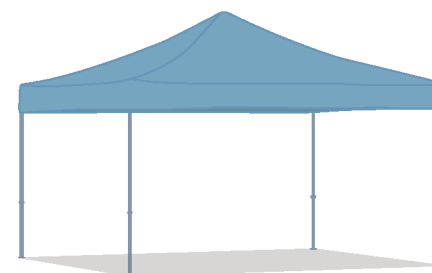

300x600

altezza minima	peso struttura
150 mm	32 kg
altezza massima	peso completo
330 mm	42 kg

---

misure personalizzabili su richiesta