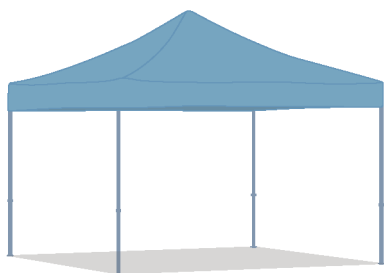

300x450

altezza minima	peso struttura
150 mm	24 kg
altezza massima	peso completo
330 mm	30 kg