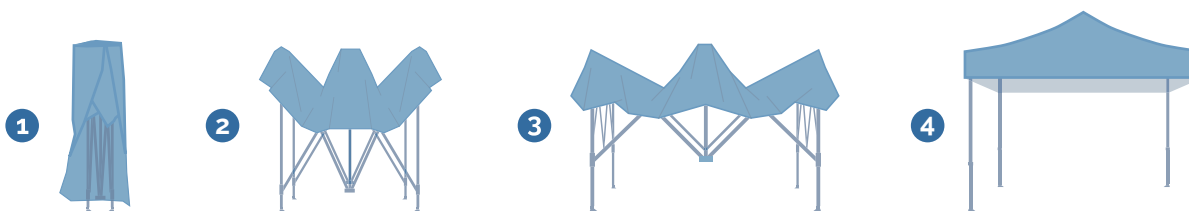

COME MONTARE SILVERTEND